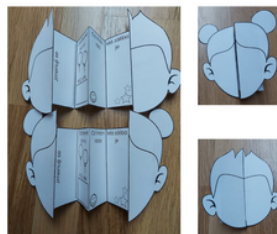

LEPORELO - O MNĚ