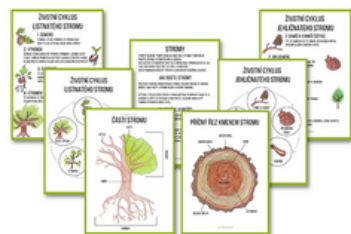

PRACOVNÍ LISTY - STROMY