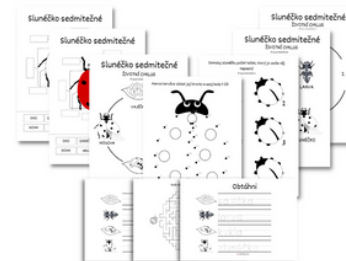

SLUNEČKO SEDMITEČNÉ pracovní listy a aktivity