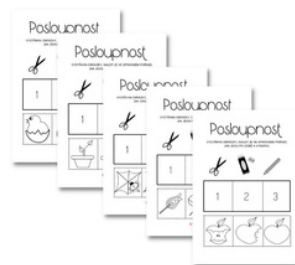

POSLOUPNOST - pracovní listy