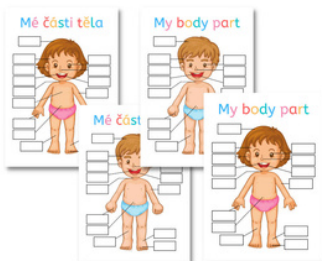

MOJE TĚLO / MY BODY