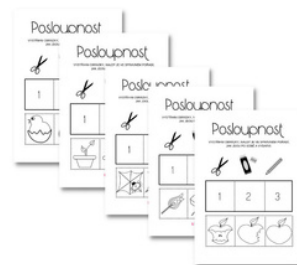

POSLOUPNOST - pracovní listy