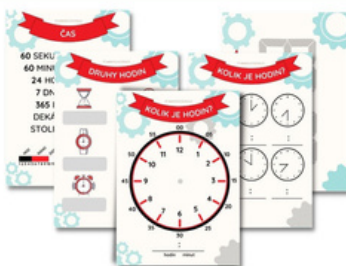

HODINY - PRACOVNÍ LISTY