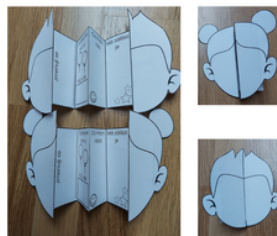

LEPORELO - O MNĚ