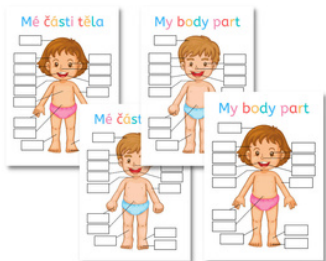

MOJE TĚLO / MY BODY