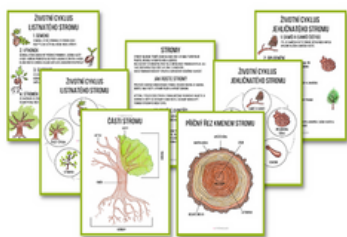

PRACOVNÍ LISTY - STROMY