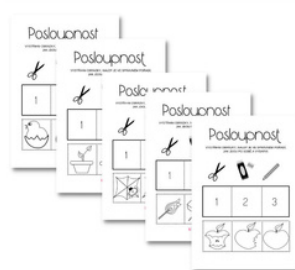

POSLOUPNOST - pracovní listy