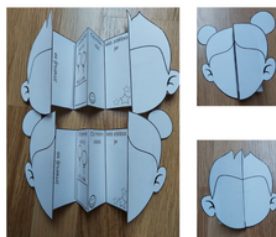

LEPORELO - O MNĚ